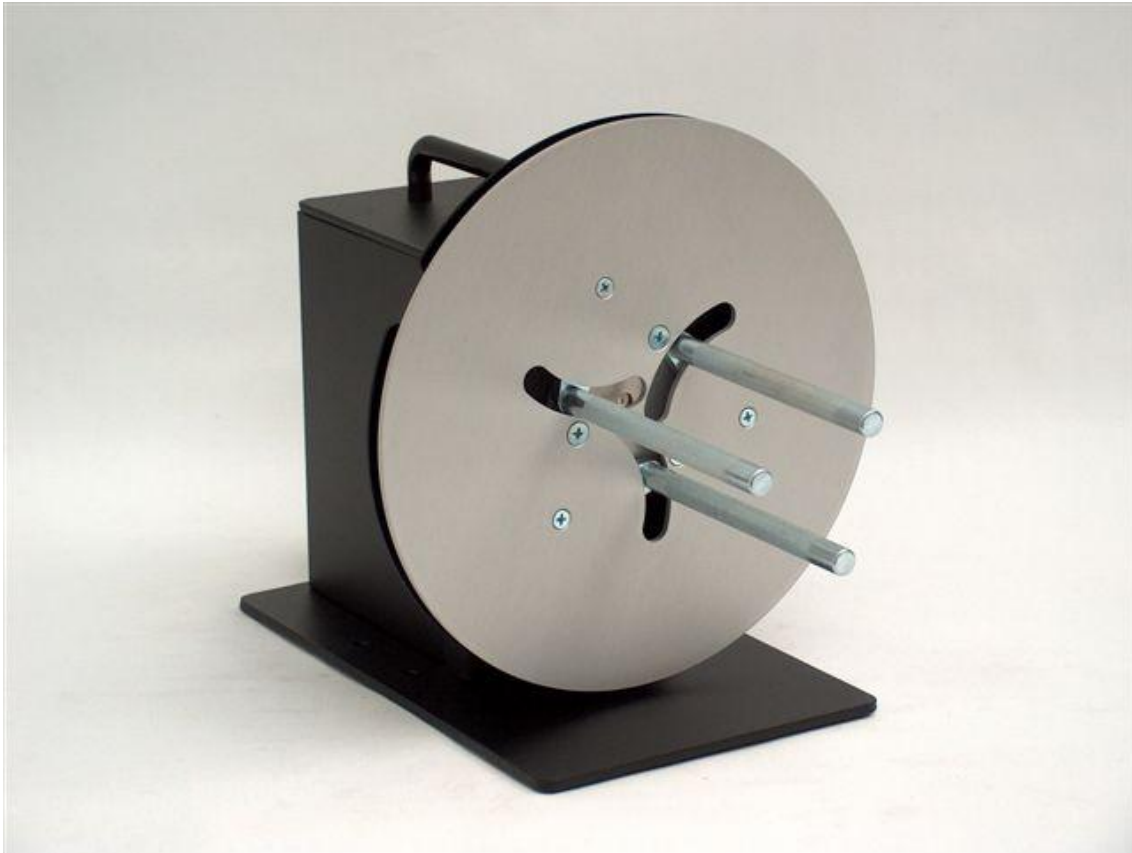

www.campigrafic.es

REBOBINADOR EXTERN SÈRIE MC

Els rebobinadores de la sèrie econòmica MC són els més populars a tot el món.

- La gamma està equipada amb un motor de parell constant, que permet obtenir unes elevades prestacions i un grau de fiabilitat alt a un preu muy competitiu.
- La rotació de l'eix de rebobinat és bidireccional, pel que es poden rebobinar les etiquetes impreses al interior o al exterior del rull.
- L'ajust del parell de rebobinat es realitza mitjançant un interruptor a la font d'alimentació, evitant l'ús de corretges i embragatges mecànics, que requereixen un ajust més complex i un manteniment més freqüent.
- La velocitat de rebobinat s'ajusta automàticament a la velocitat de la impressora, permetent fins i tot el retrocés de la banda de paper.

Els rebobinadors MC estan fabricats en acer i són extremadament robustos, tenen una garantia de 5 anys.

CARACTERÍSTIQUES TÈCNIQUES

	MC10 76	MC11 25-102
Ample de banda màxim.	125 mm	115 mm
Diàmetre extern màxim.	220 mm	220 mm
Velocitat màxima	500 mm/s	500 mm/s
Diàmetre interior de la bobina.	76 mm	25 – 102 mm
Pes màxim de la bobina	3.9 kg	3.9 kg