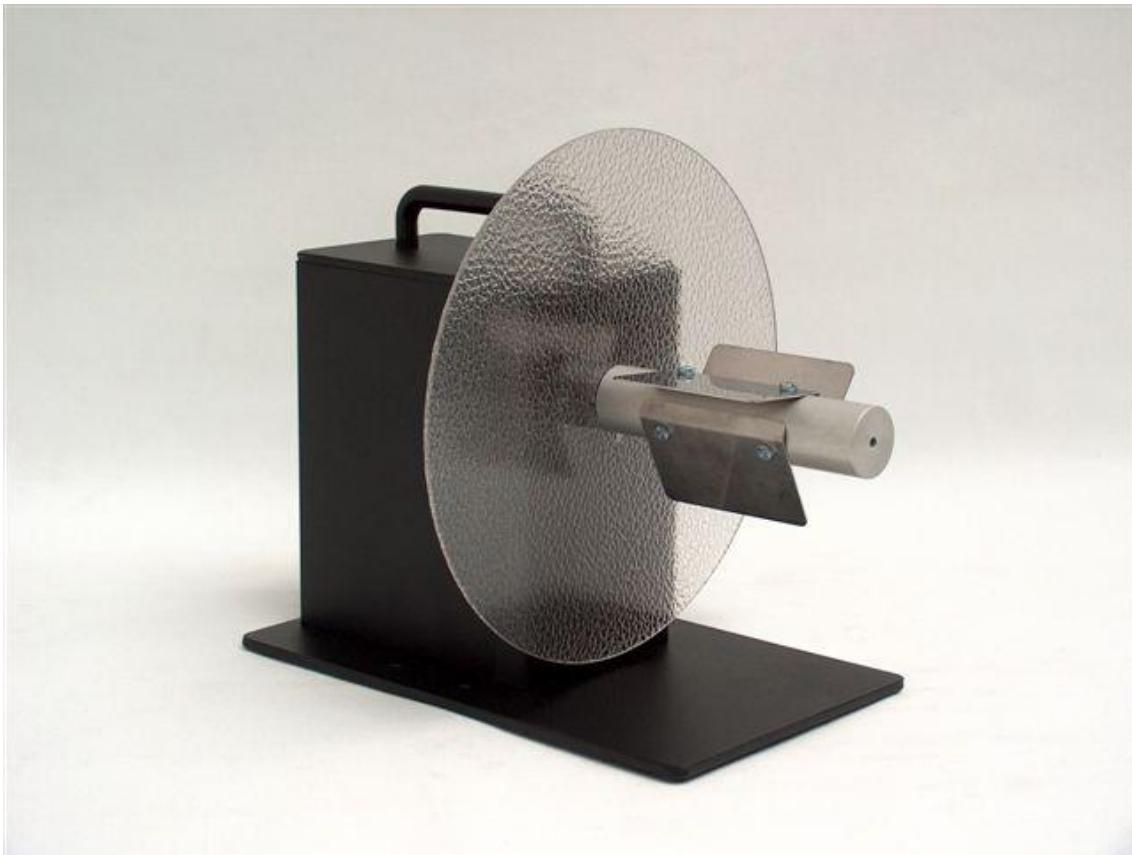

www.campigrafic.es

REBOBINADOR EXTERN SÈRIE MC

Els rebobinadores de la sèrie econòmica MC són els més populars a tot el món.

- La gamma està equipada amb un motor de parell constant, que permet obtenir unes elevades prestacions i un grau de fiabilitat alt a un preu muy competitiu.
- La rotació de l'eix de rebobinat és bidireccional, pel que es poden rebobinar les etiquetes impreses al interior o al exterior del rull.
- L'ajust del parell de rebobinat es realitza mitjançant un interruptor a la font d'alimentació, evitant l'ús de corretges i embragatges mecànics, que requereixen un ajust més complex i un manteniment més freqüent.
- La velocitat de rebobinat s'ajusta automàticament a la velocitat de la impressora, permetent fins i tot el retrocés de la banda de paper.

Els rebobinadors MC estan fabricats en acer i són extremadament robustos, tenen una garantia de 5 anys.

CARACTERÍSTIQUES TÈCNIQUES

	MC10 76	MC11 25-102
Ample de banda màxim.	125 mm	115 mm
Diàmetre extern màxim.	220 mm	220 mm
Velocitat màxima	500 mm/s	500 mm/s
Diàmetre interior de la bobina.	76 mm	25 – 102 mm
Pes màxim de la bobina	3.9 kg	3.9 kg